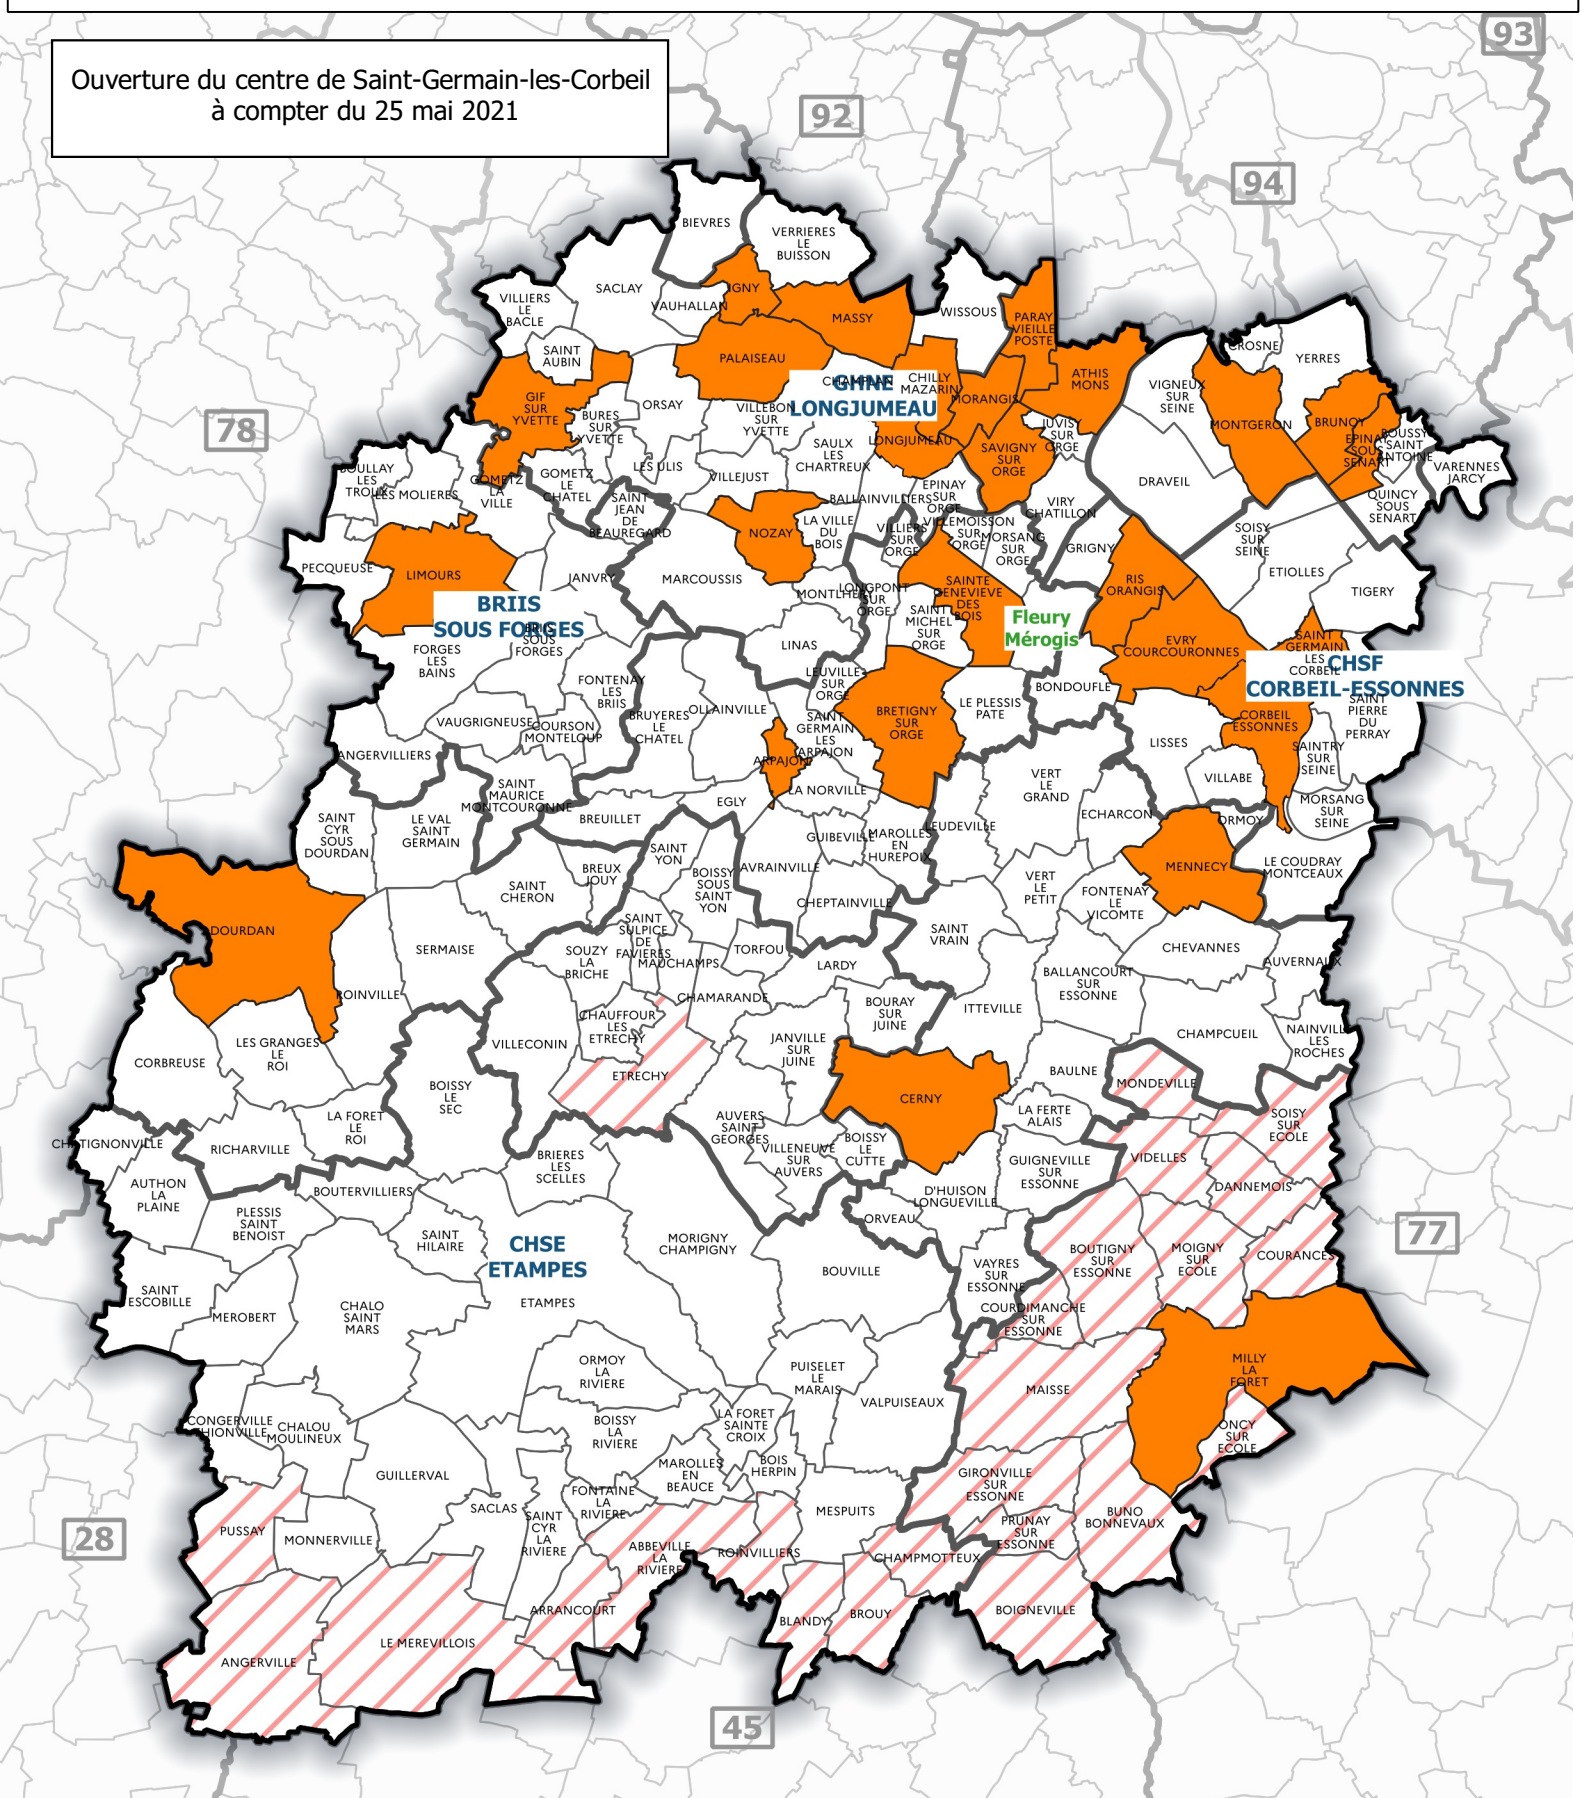

CENTRES DE VACCINATION DE L'ESSONNE OUVERTS AU 18/5/2021

Ouverture du centre de Saint-Germain-les-Corbeil à compter du 25 mai 2021

Réalisé le 18/5/2021
 Par : DDT91/STP/BCT/SIG
 Source : © IGN BD CARTO/Préfecture
 Classement : 18_Risques
 Tous droits de reproduction réservés

-  Limite départementale
-  Limite intercommunale
-  Limite communale

- Centre de vaccination en établissement de santé
- Centre de vaccination en collectivité
- Centre de vaccination éphémère (ouverture ponctuelle les week-ends)
- Unité temporaire de vaccination